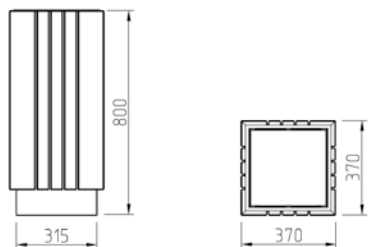

Возможно изготовление изделия нестандартной длины.