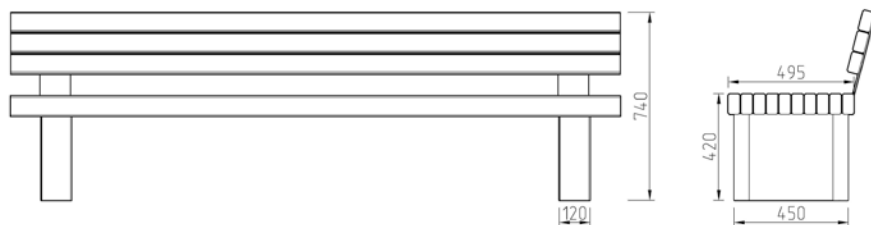

СКАМЬЯ PALISADE 4

Материалы: армированный фибробетон, лиственница

Цвет поверхности: нанесение декоративно-защитного покрытия

01

02

03

04

Цвет основания: возможен подбор цвета по каталогу NCS