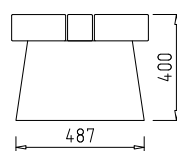

Цвет поверхности: нанесение декоративно-защитного покрытия

01

02

03

04

Цвет основания: возможен подбор цвета по каталогу NCS

Возможно изготовление изделия нестандартной длины.

УРНА