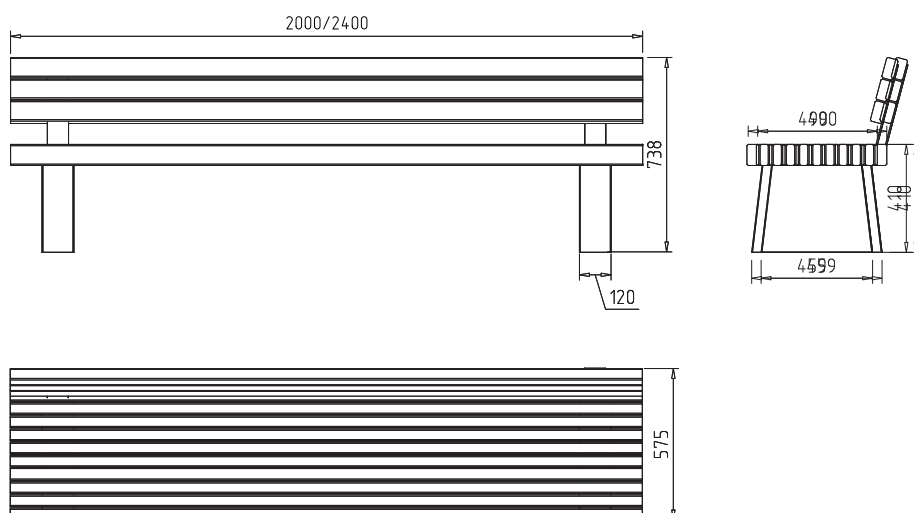

01

02

03

04

Цвет основания: возможен подбор цвета по каталогу NCS

Возможно изготовление изделия нестандартной длины.

СКАМЬЯ TRIO

Материалы: армированный фибробетон, лиственница