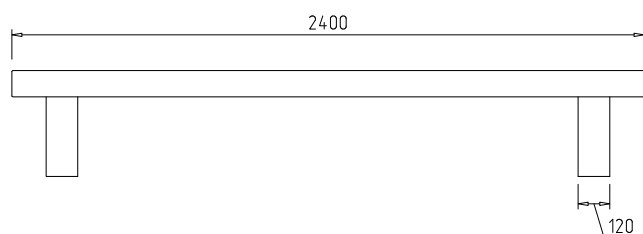

Цвет поверхности: нанесение декоративно-защитного покрытия

01

02

03

04

Цвет основания: возможен подбор цвета по каталогу NCS

Возможно изготовление изделия нестандартной длины.

УРНА