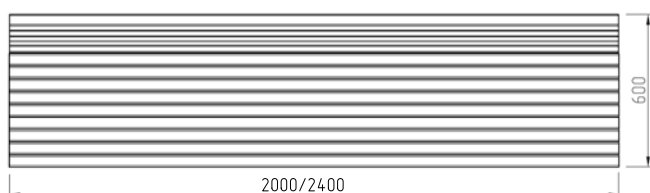

Цвет поверхности: нанесение декоративно-защитного покрытия

01

02

03

04

Цвет основания: возможен подбор цвета по каталогу NCS

Возможно изготовление изделия нестандартной длины.

СКАМЬЯ PALISADE 3