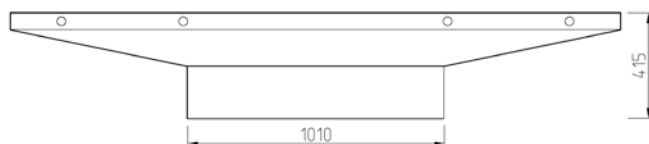

Возможно изготовление изделия нестандартной длины.