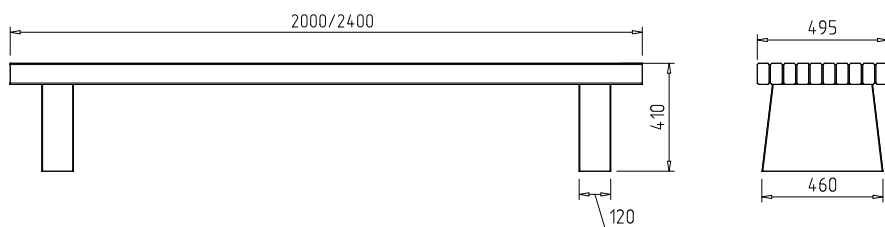

СКАМЬЯ PALISADE 5

Материалы: армированный фибробетон, лиственница

Цвет поверхности: нанесение декоративно-защитного покрытия

01

02

03

04

Цвет основания: возможен подбор цвета по каталогу NCS

Возможно изготовление изделия нестандартной длины.