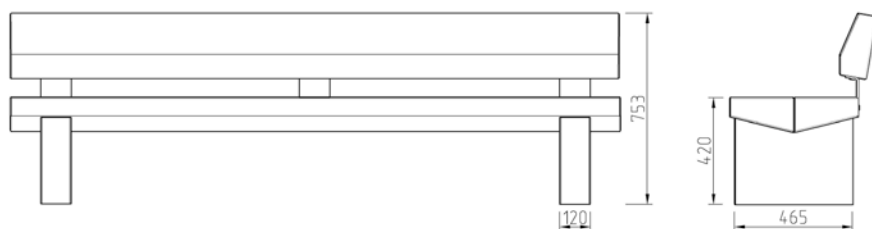

СКАМЬЯ LINER 2

Материалы: армированный фибробетон, лиственница

Цвет поверхности: нанесение декоративно-защитного покрытия

01

02

03

04

Цвет основания: возможен подбор цвета по каталогу NCS

Возможно изготовление изделия нестандартной длины.