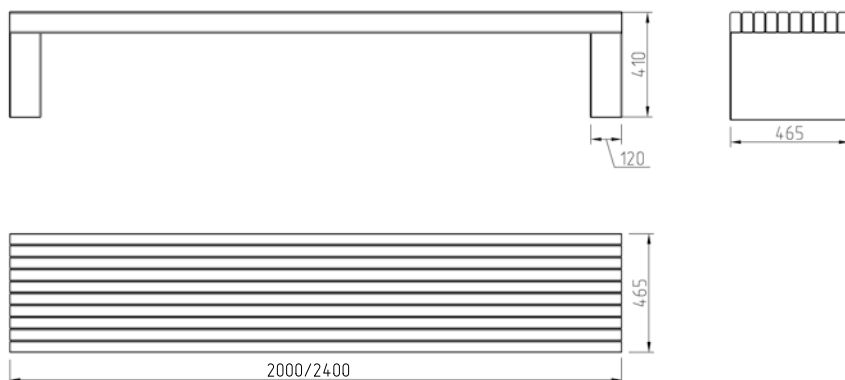

СКАМЬЯ PALISADE 1

Материалы: армированный фибробетон, лиственница

Цвет поверхности: нанесение декоративно-защитного покрытия

01

02

03

04

Цвет основания: возможен подбор цвета по каталогу NCS

Возможно изготовление изделия нестандартной длины.