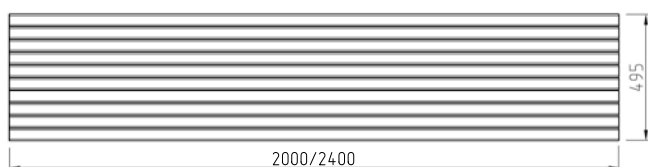

Материалы: армированный фибробетон, лиственница

Цвет поверхности: нанесение декоративно-защитного покрытия

01

02

03

04

Цвет основания: возможен подбор цвета по каталогу NCS

Возможно изготовление изделия нестандартной длины.